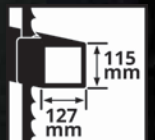

משור סרט ניח לחיתוך ברזל

יכולת חיתוך: 120 מ"מ
מהירות: 120 סל"ד
TE-MB 18/127 U Li-Solo | 4504215

₪ **1,990** (גוף 18V)